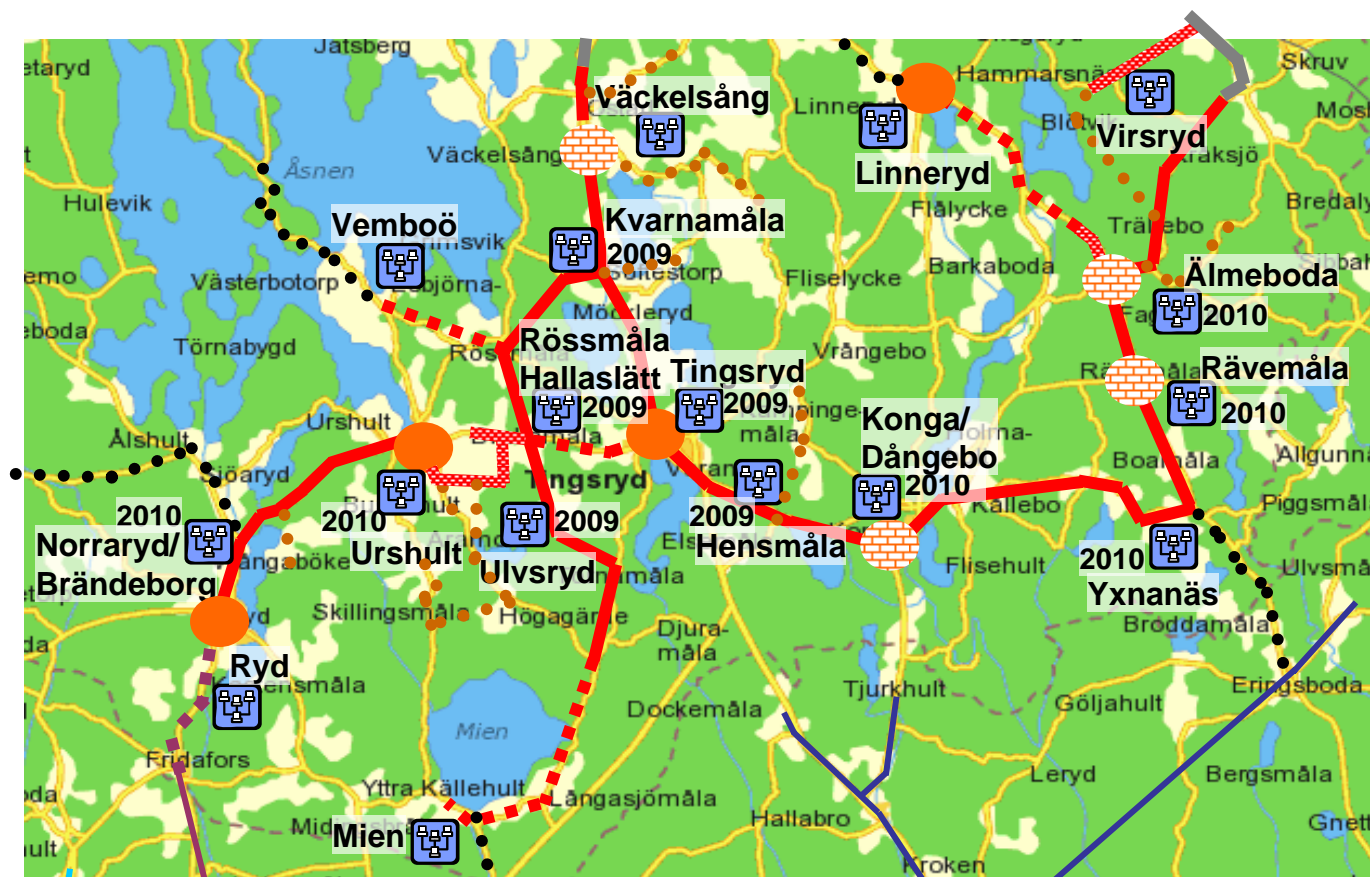

# Stamfibernät och Lokalfibernät

- = Stamfibernät mål 2009-2010
- - - = Stamfibernät framtida mål
- = Ort med ortsnät
- = Kommuniktionsnod till Lokalnät
- ● ● = Framtida anslutning till angränsande kommun
- ▨ ▨ ▨ = Samförläggning med Eon
- ■ ■ = Förbindelse som kan hyras
- ● ● = Kan byggas som lokalnät genom samförläggning
- ■ ■ = Nytt ortsnät