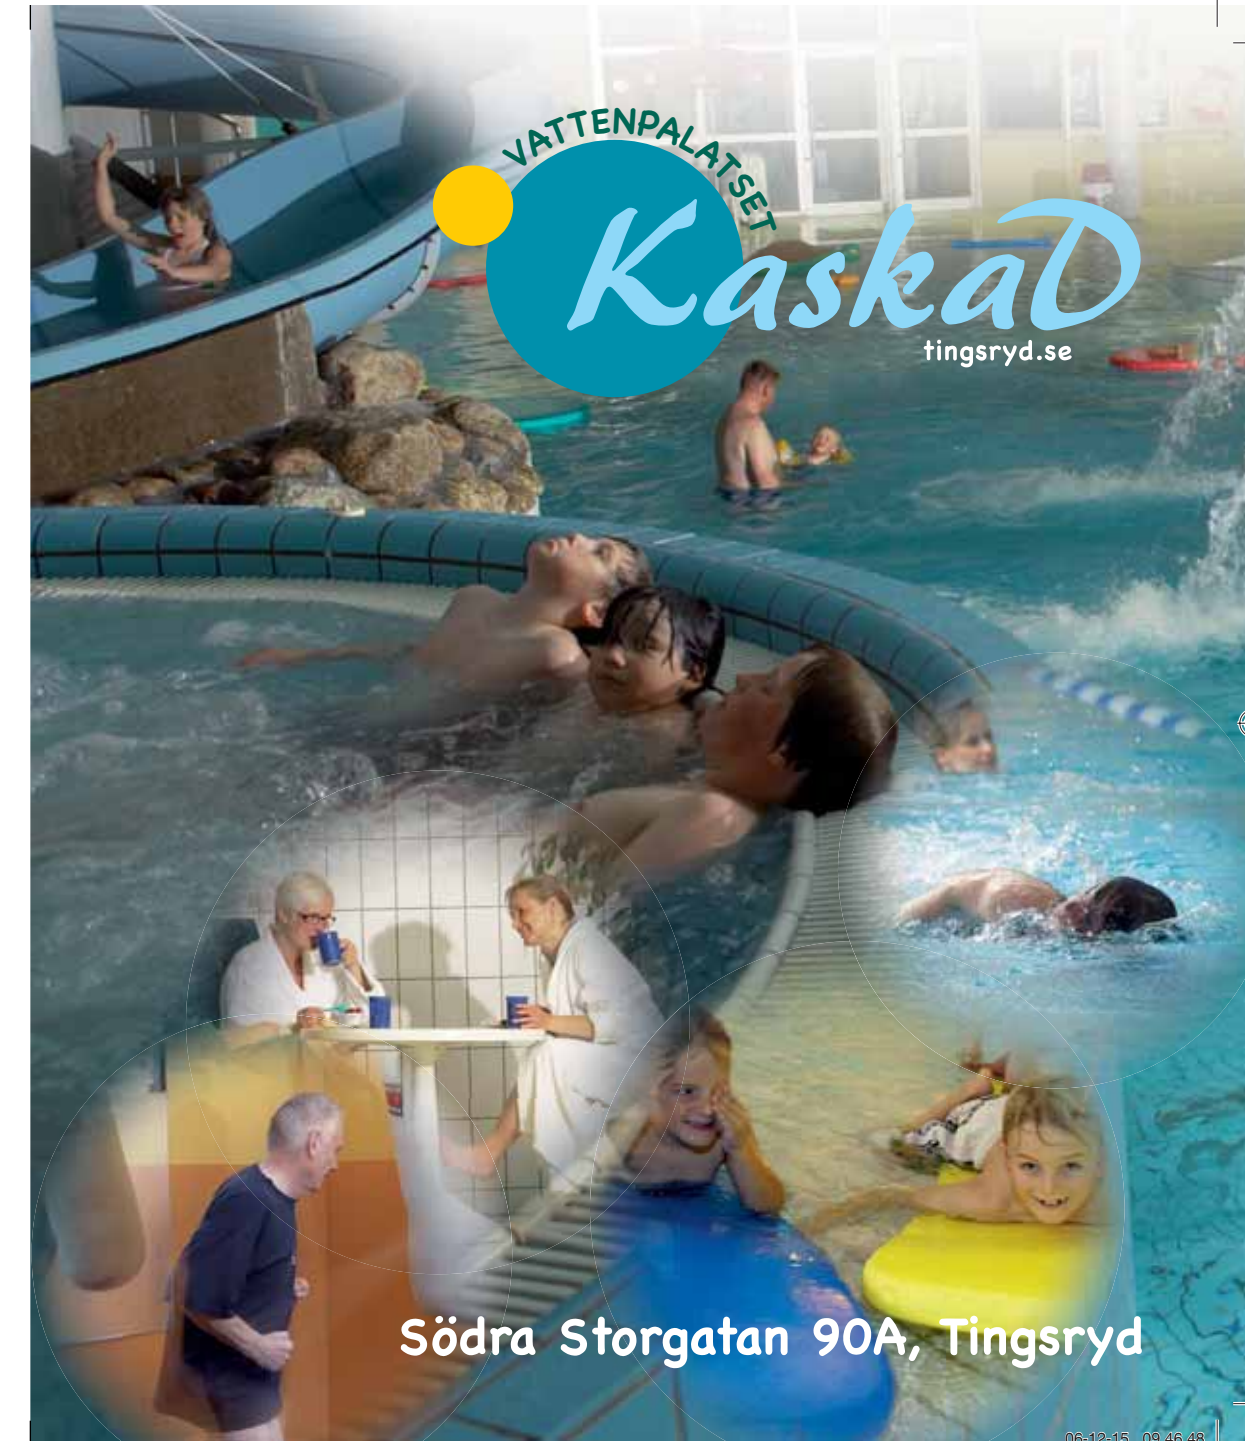

Telefon

Kassa	0477 441 55
Badexpedition/Café	441 56
Fax	0477 109 45
E-post	kaskad@tingsryd.se
Adress	Södra Storgatan 90A, Tingsryd